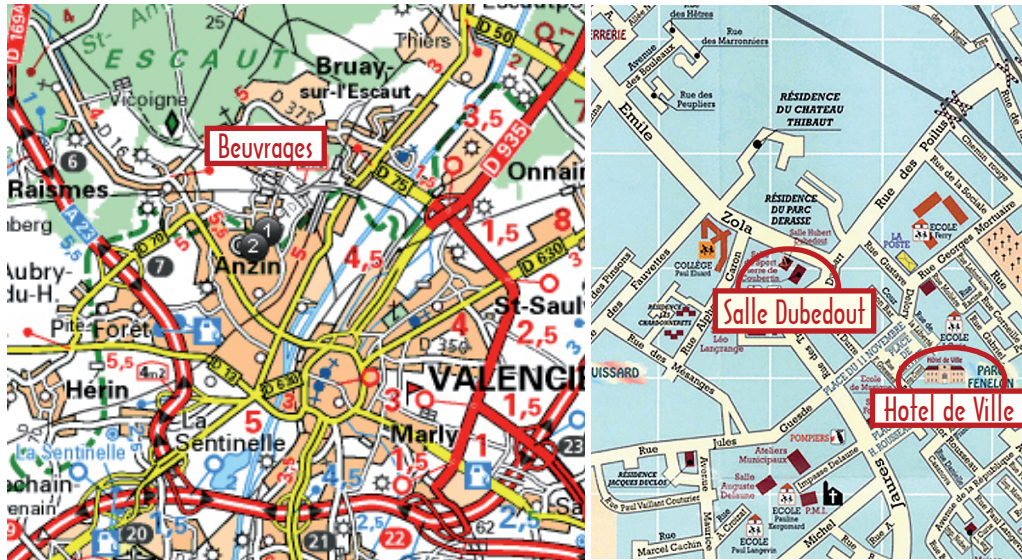

PLAN ET ACCES

Rendez-vous à Beuvrages, à la Salle Hubert Dubedout, rue Emile Zola.

INFORMATIONS

Pour toutes informations complémentaires, vous pouvez contacter :

Marjorie Duchêne - Rudy Pischiutta
Nord Nature Chico Mendès